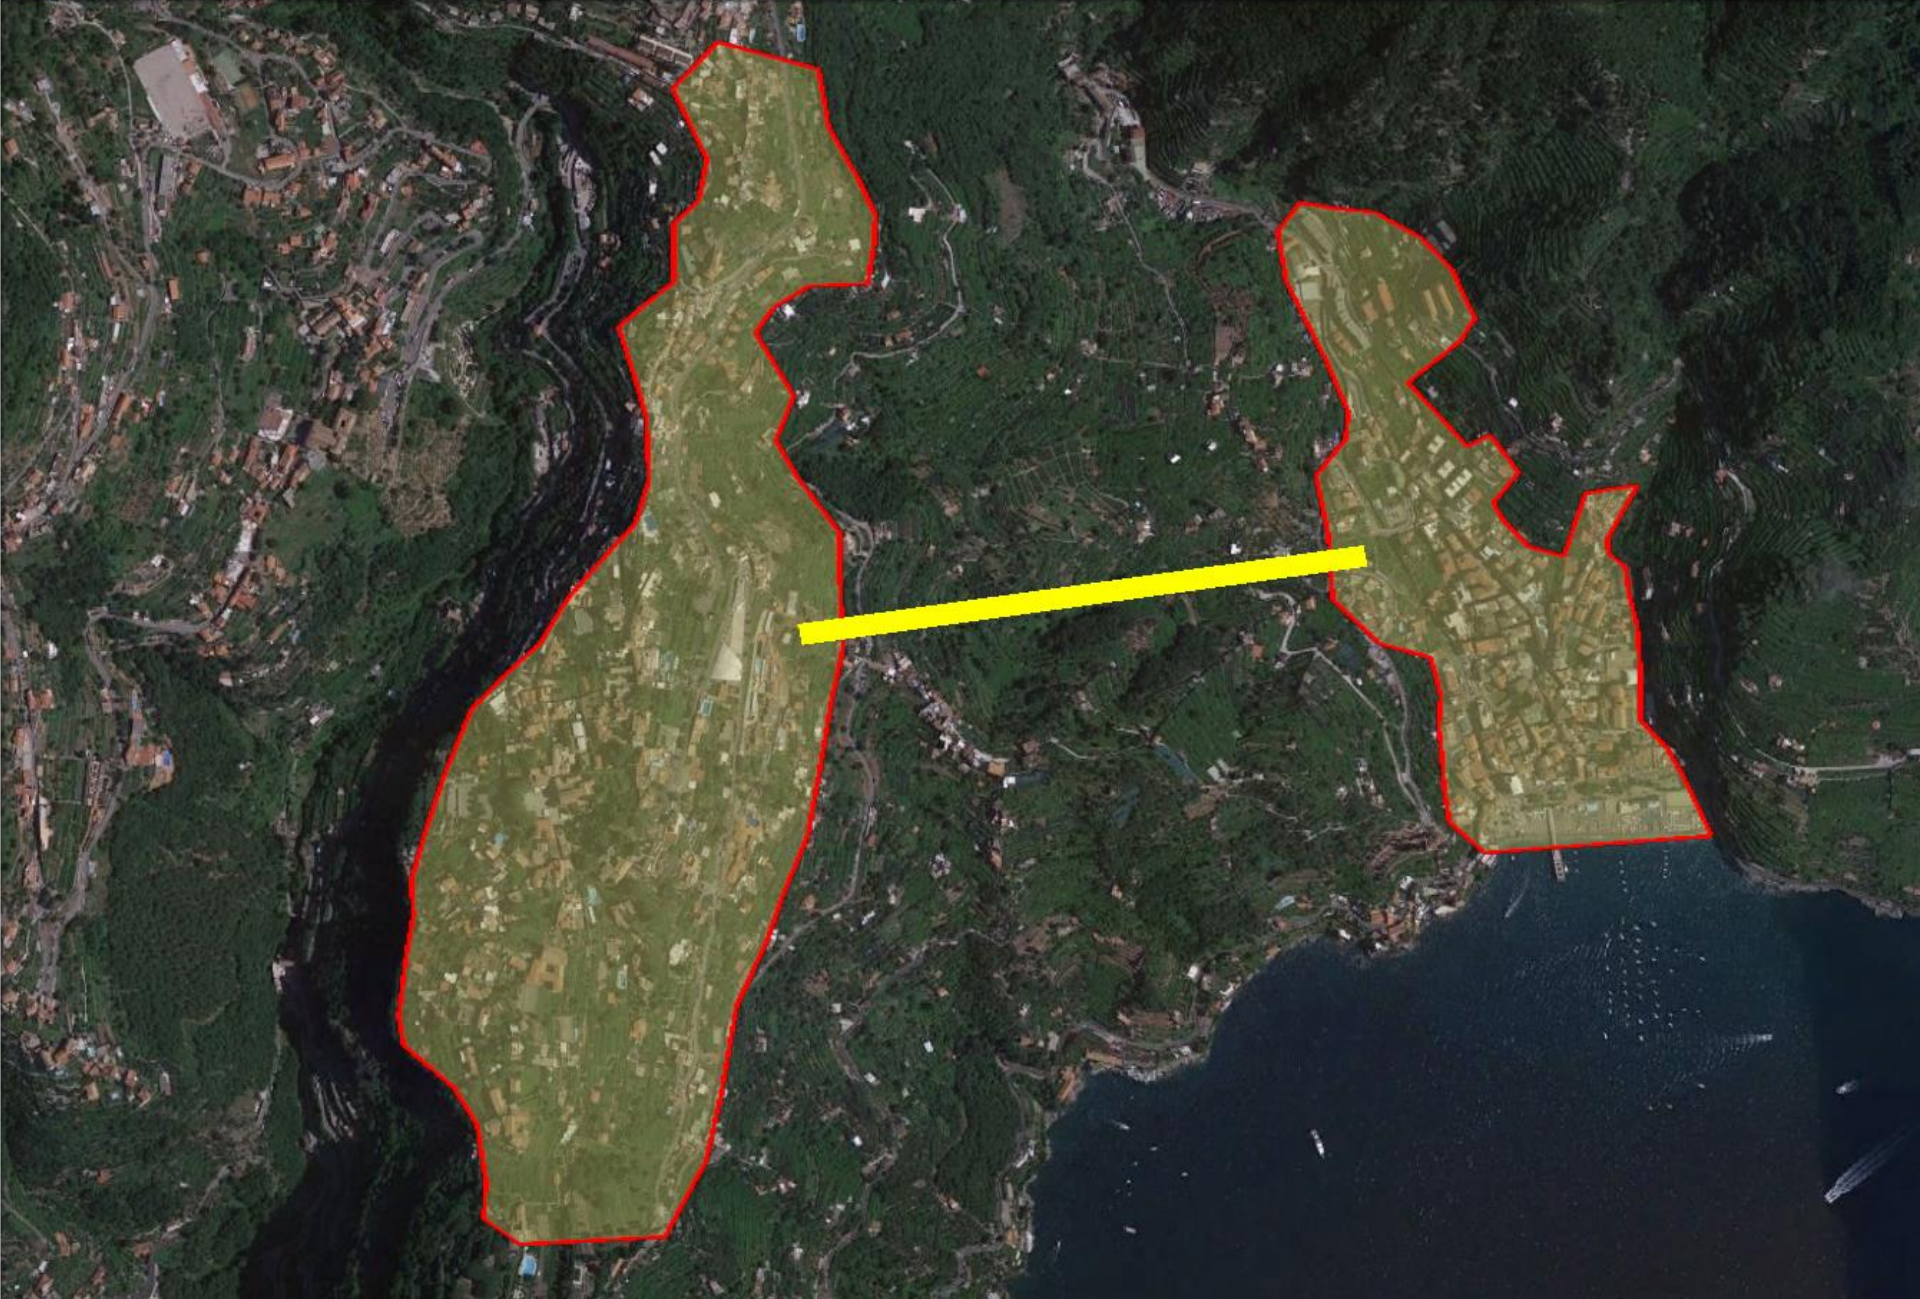

Vietri sul Mare - Collegamento Pedonale Meccanizzato tra p.za Matteotti e la frazione Marina

Variante in galleria alla SS163 tra Maiori e Minori

Funivia Minori-Torello-Ravello

Funivia Agerola (S. Lazzaro)-Pogerola-Amalfi

Variante di Amalfi-Atrani alla SS163, primo stralcio (bretella stradale di Amalfi)

Collegamento pedonale meccanizzato tra la località Portella (Furore) e la SS163

Variante in galleria alla SS163 di Praiano

Variante in galleria alla SS163 di Positano

Funivia Sorrento (staz. EAV)-Massalubrense

Collegamento pedonale meccanizzato tra il porto di Sorrento ed il centro abitato

Collegamento pedonale meccanizzato tra la marina di Cassano (Piano di Sorrento) ed il centro abitato

Collegamento pedonale meccanizzato tra la marina di Vico Equense e la stazione EAV