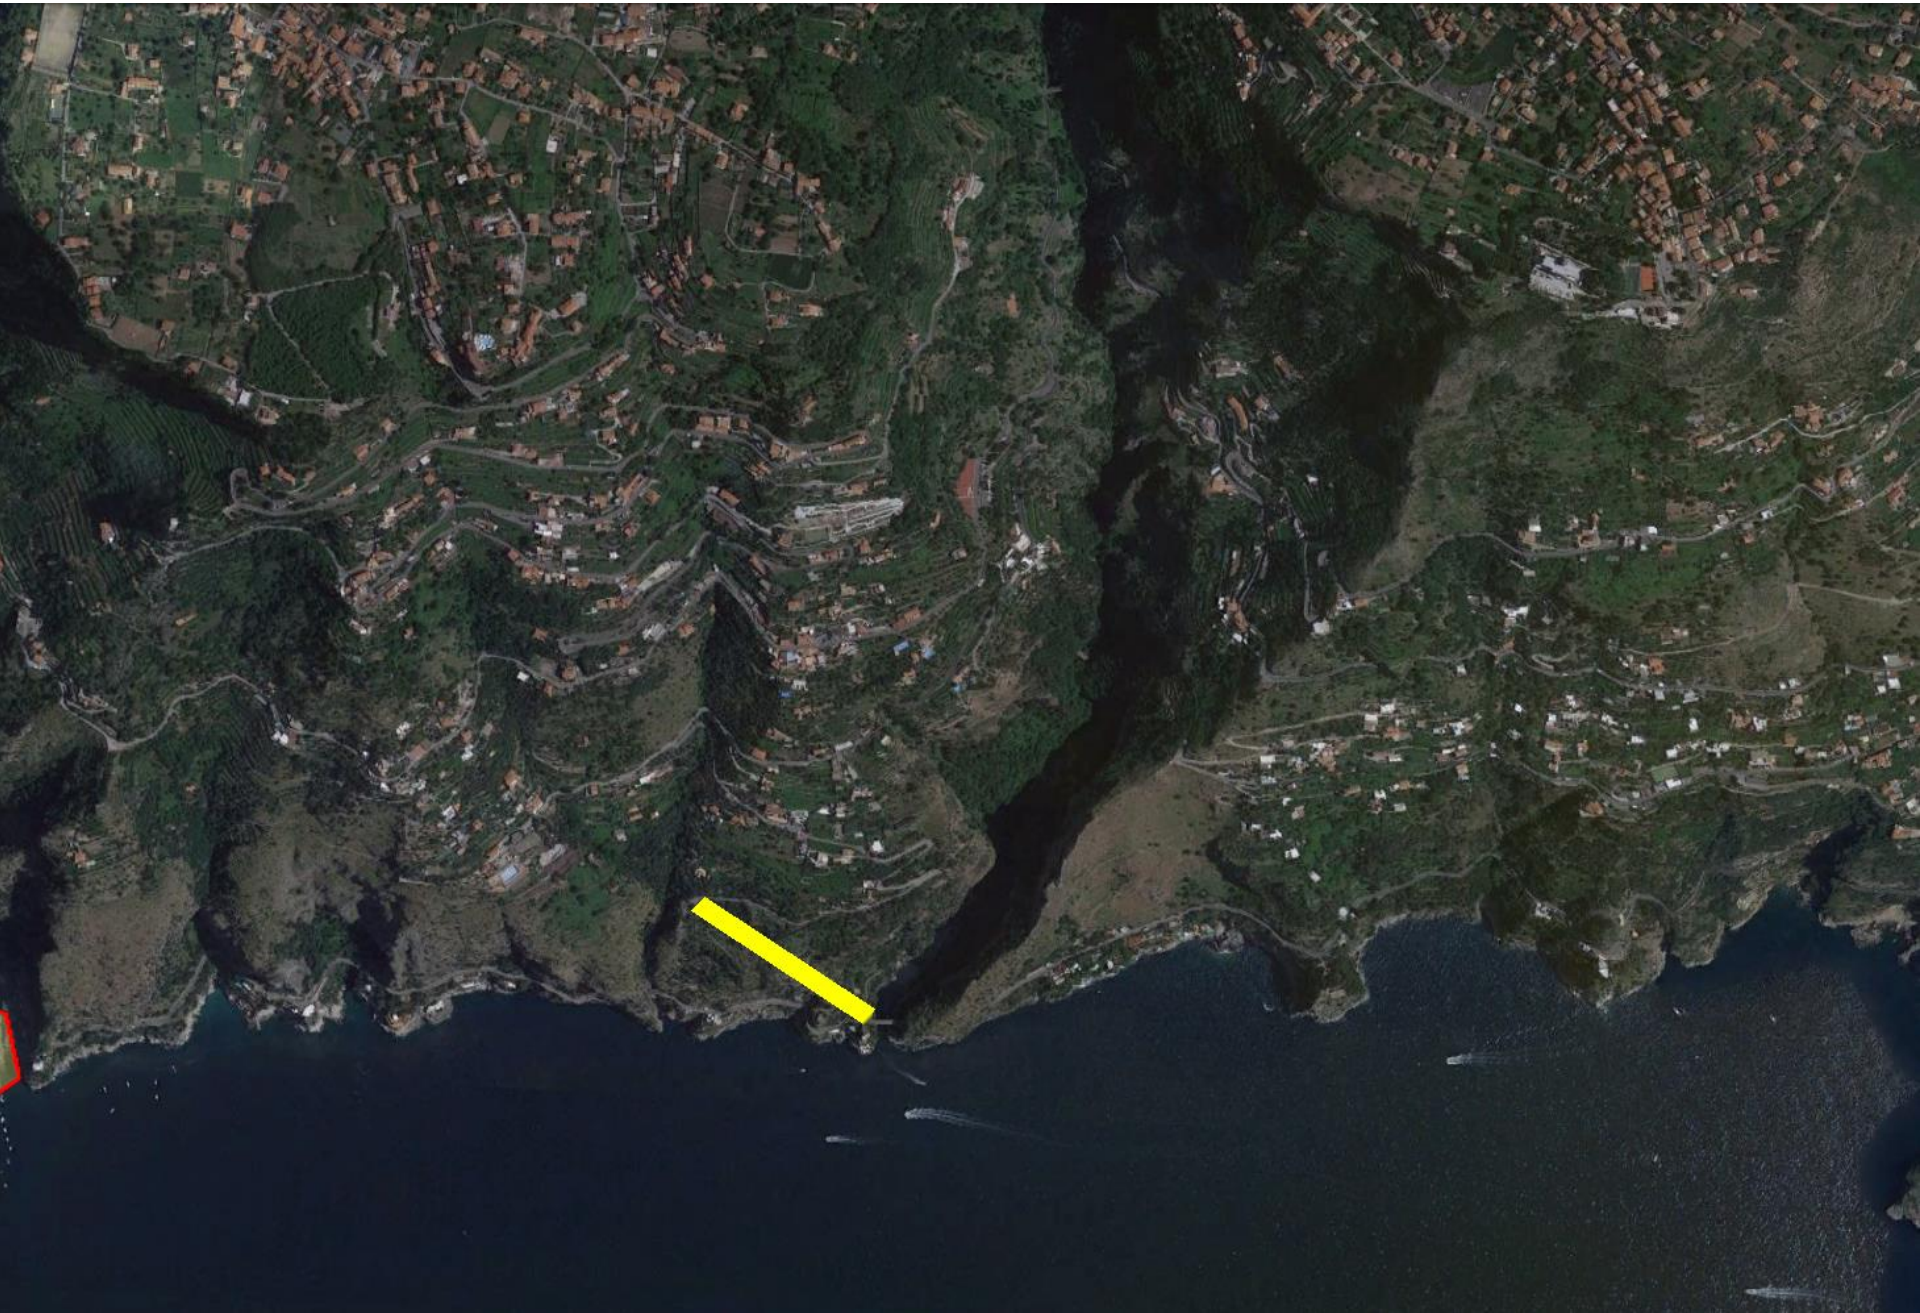

Vietri sul Mare - Collegamento Pedonale Meccanizzato tra p.za Matteotti e la frazione Marina

Variante in galleria alla SS163 tra Maiori e Minori

Funivia Minori-Torello-Ravello

Funivia Agerola (S. Lazzaro)-Pogerola-Amalfi

Variante di Amalfi-Atrani alla SS163, primo stralcio (bretella stradale di Amalfi)

Collegamento pedonale meccanizzato tra la località Portella (Furore) e la SS163

Variante in galleria alla SS163 di Praiano

Variante in galleria alla SS163 di Positano

Funivia Sorrento (staz. EAV)-Massalubrense

Collegamento pedonale meccanizzato tra il porto di Sorrento ed il centro abitato

Collegamento pedonale meccanizzato tra la marina di Cassano (Piano di Sorrento) ed il centro abitato

Collegamento pedonale meccanizzato tra la marina di Vico Equense e la stazione EAV