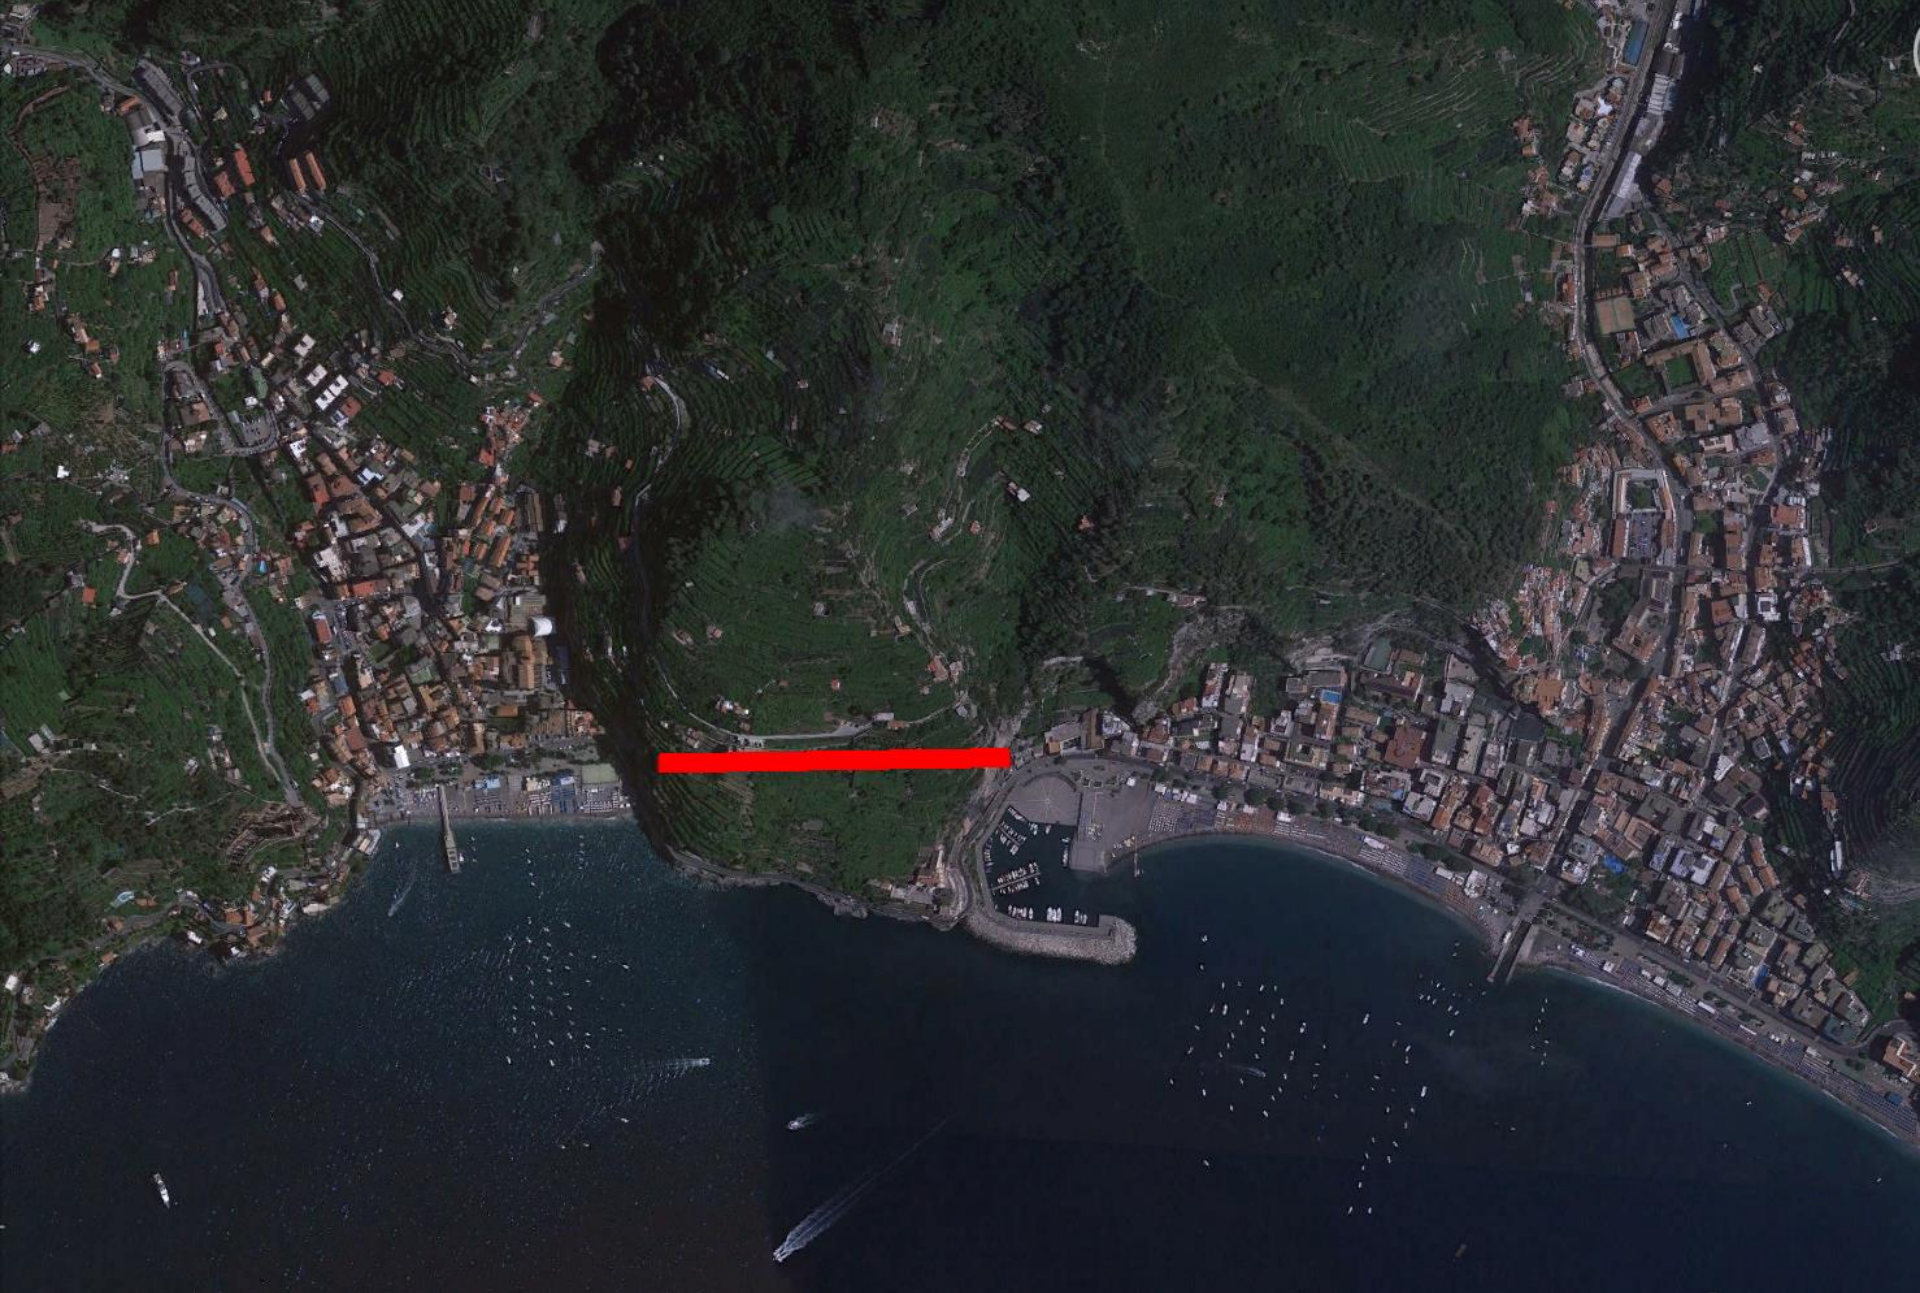

Vietri sul Mare - Collegamento Pedonale Meccanizzato tra p.za Matteotti e la frazione Marina

Variante in galleria alla SS163 tra Maiori e Minori

Funivia Minori-Torello-Ravello

Funivia Agerola (S. Lazzaro)-Pogerola-Amalfi

Variante di Amalfi-Atrani alla SS163, primo stralcio (bretella stradale di Amalfi)

Collegamento pedonale meccanizzato tra la località Portella (Furore) e la SS163

Variante in galleria alla SS163 di Praiano

Variante in galleria alla SS163 di Positano

Funivia Sorrento (staz. EAV)-Massalubrense

Collegamento pedonale meccanizzato tra il porto di Sorrento ed il centro abitato

Collegamento pedonale meccanizzato tra la marina di Cassano (Piano di Sorrento) ed il centro abitato

Collegamento pedonale meccanizzato tra la marina di Vico Equense e la stazione EAV